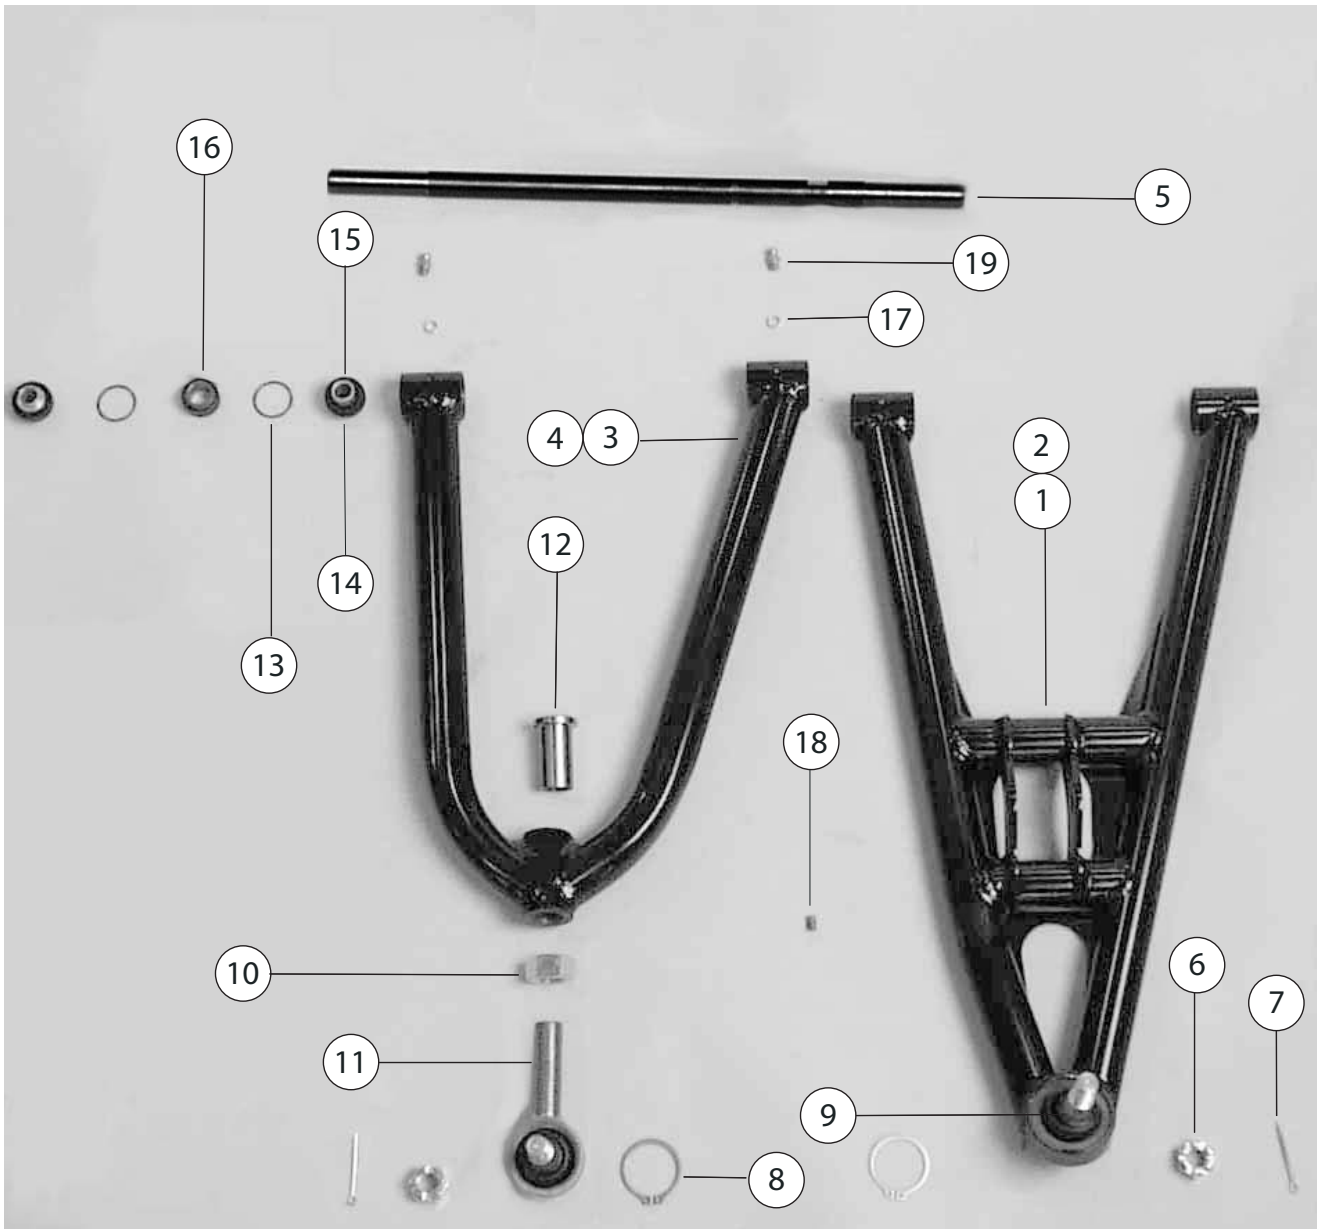

ITEM NO	QTY REQD	DEALER PART NUMBER	MO	SP	BZ	CN	DESCRIPTION	NOTES	
			MODEL						

**WHEEL PARTS LIST**

9	1	6000009					INSERT, 15.2X20X9.8 mm	
8	1	6000011					SEAL, HUB, FRONT, OUTER	
7	1	6000026					BEARING, HUB, FRONT, OUTER	
6-1	1	052-6001031	X		X		FRONT HUB ASSEMBLY, RED	
6	1	052-6000553		X		X	FRONT HUB ASSEMBLY	
5	1	6000008					SPACER, 15.2X25.5X19.5 mm	
4	1	5000355					SEALED BEARING, 20X42X12	
3	1	6000010					SEAL, HUB, FRONT, INNER	
2	4	5000138					FHCS, M8X16 mm, NYLOK/ZINC	
1-1	2	6001034	X		X		FRONT ROTOR	
1	2	6000633		X		X	FRONT ROTOR	
ITEM NO	QTY REQD	DEALER PART NUMBER	MO	SP	BZ	CN	DESCRIPTION	NOTES
FRONT HUB PARTS LIST								

21	2	6000705					TIE ROD STUD SPACER	
20	2	6000704					TIE ROD STUD	
19	2	013-6000686-01					BALL JOINT, ATV A-ARMS	
18	2	6000706					RING, RTNG, INT, 30 mm	INCLUDED IN 013-6000686-01
17	3	6000488					PIN, COTTER, 2.5X32 mm	
16	2	6000268					NUT, CASTLE, M12	
15	1	6000265					NUT, CASTLE, M14	
14	1	013-6000147-03					UPRIGHT, RIGHT	
13	1	013-6000156-03					UPRIGHT, LEFT	
12	2	5000146					LOCKNUT, M10	
11	1	6000702					NUT, JAM, LEFT, M10	TO STEERING COLUMN
10	1	6000696					TIE ROD END, LH	TO STEERING COLUMN
9	1	6000703					NUT, JAM, RIGHT, M10	TO UPRIGHT
8	1	6000695					TIE ROD END	TO UPRIGHT
7	1	6000701		X	X	X	STEERING TIE ROD	
6	4	6000152					BUSHING, 15.7X28.6X21 mm	
5	4	6000667					INSERT, FLANGE, 10.3X15.7X24.4 mm	BEFORE CNBL VIN 223 USE (2) 6000601-03
4	1	6000660		X	X	X	UPPER A-ARM ASSEMBLY, RIGHT	
3	1	6000662		X	X	X	UPPER A-ARM ASSEMBLY, LEFT	
2	1	6000661		X	X	X	LOWER A-ARM ASSEMBLY, RIGHT	
1	1	6000663		X	X	X	LOWER A-ARM ASSEMBLY, LEFT	
ITEM NO	QTY REQD	DEALER PART NUMBER	MO	SP	BZ	CN	DESCRIPTION	NOTES
A-ARMS PARTS LIST								