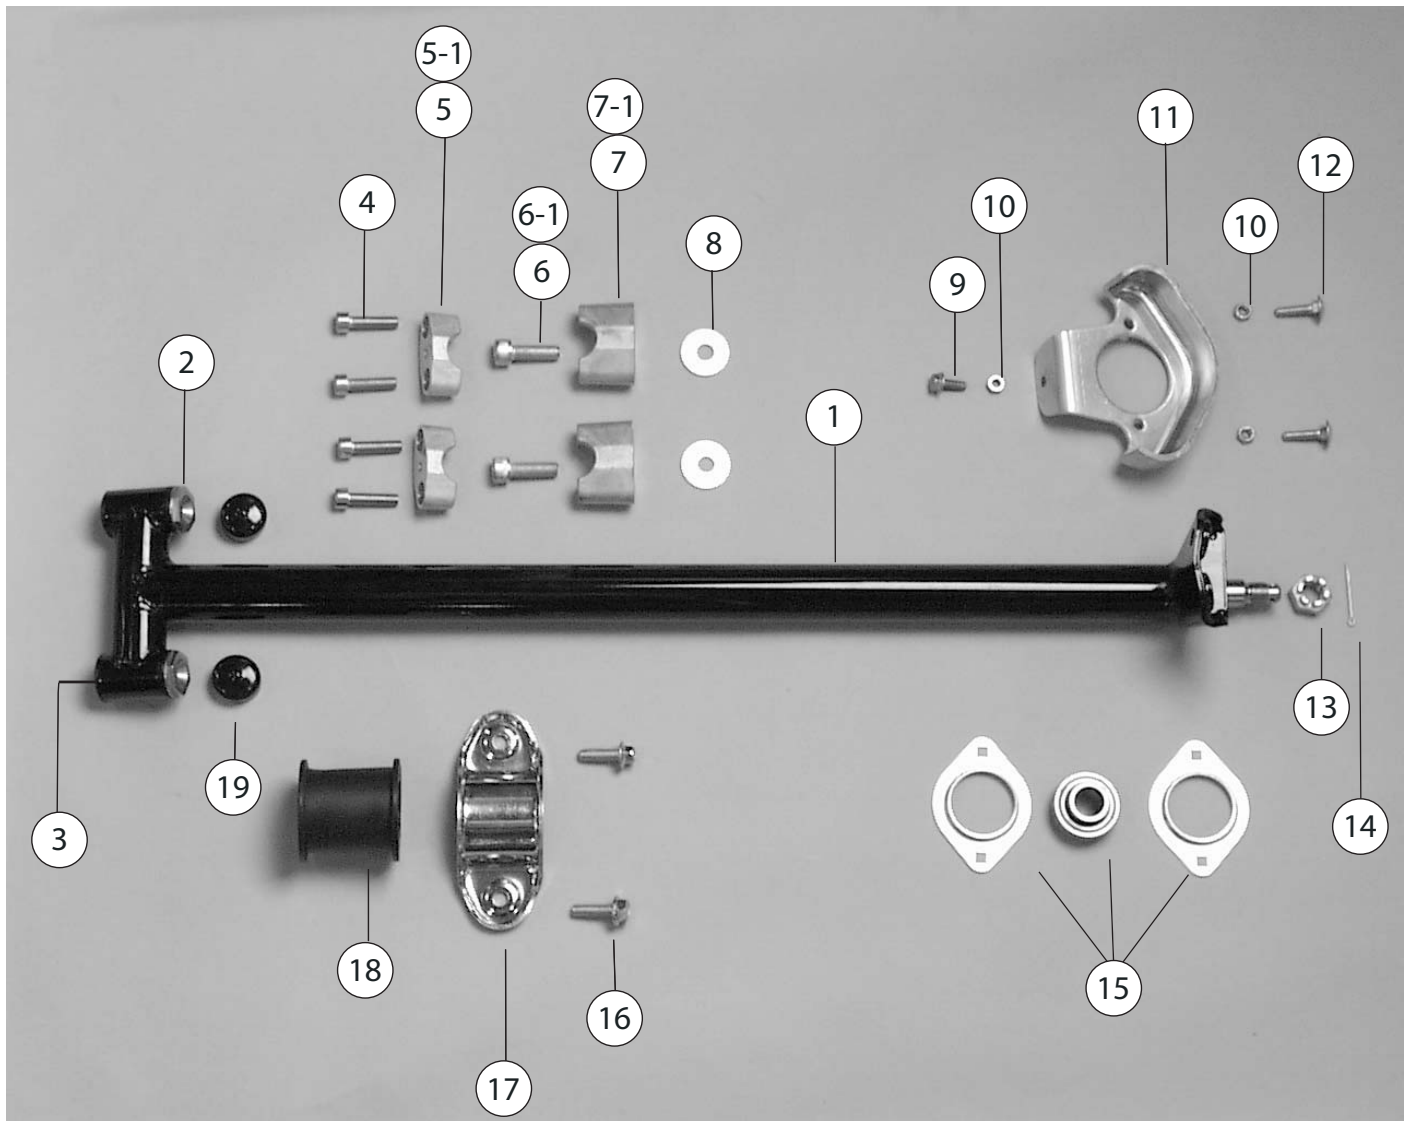

19	2	6000589						CAP, 1", BLACK	
18	1	6000144-02						BUSHING, 34.9X60X57 mm	
17	1	6000145						STEERING COLUMN CLAMP	
16	2	6000252						FHB M8X25 mm	
15	1	6000027						BEARING, LWR STRG CLMN	
14	1	6000488						PIN, COTTER, 2.5X32 mm	
13	1	6000265						NUT, CASTLE, M14	
12	2	6000487						CARRAIGE BOLT, M6X25 mm	
11	1	6000071						STEERING STOP	
10	3	6000314						NUT, LOCK, M6	
9	1	5001013						FHB, M6X16 mm, NYLOK	
8	2	6000499						WASHER, M10, ZINC	
7-1	2	6001076	X			X		LOWER HANDLEBAR CLAMP	
7	2	6000347		X		X		LOWER HANDLEBAR CLAMP	
6-1	2	6001104	X	X	X			SHCS M10X35 mm, ZINC	USE W/ IGNITION PLATE
6	2	6000498				X		SHCS M10X30 mm, ZINC	
5-1	2	6001077	X			X		UPPER HANDLEBAR CLAMP	
5	2	6000346		X		X		UPPER HANDLEBAR CLAMP	
4	4	6000391						SHCS M8X30 mm, SS	
3	4	6000373						BUSHING, 14X28.6X21 mm	
2	2	6000345						T-NUT, 24 mm	
1	1	6001092						STEERING COLUMN	
ITEM NO	QTY REQD	DEALER PART NUMBER	MO	SP	BZ	CN	DESCRIPTION		NOTES
STEERING COLUMN PARTS LIST