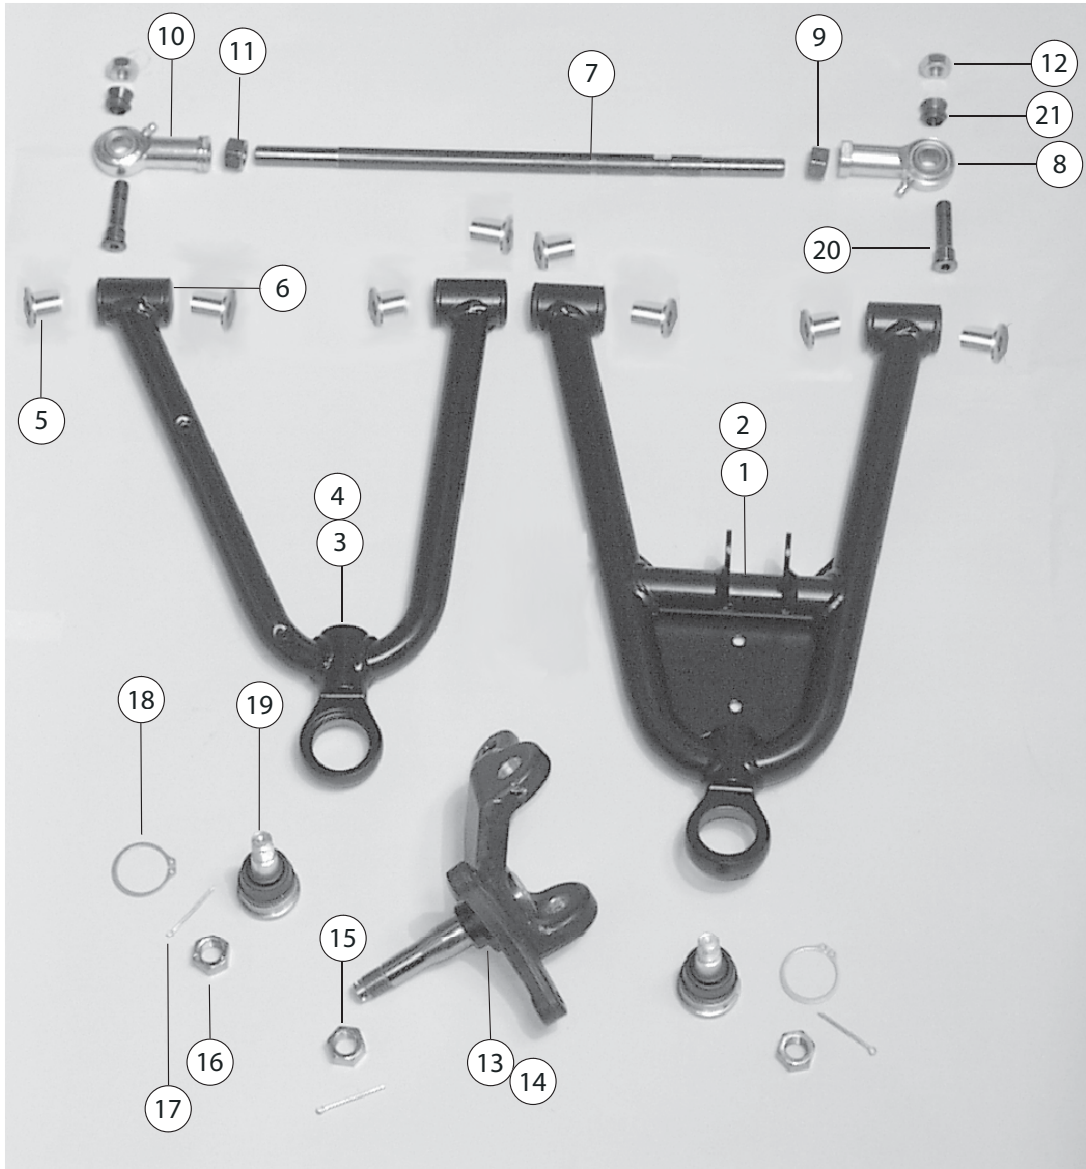

## CONTENTS

---

Wheels . . . . .	2	Mainframe, Side . . . . .	15	Headlight . . . . .	28
Front Hub . . . . .	3	Mainframe, Rear . . . . .	16	Radiator . . . . .	29
A-Arm . . . . .	4	Brush Guard . . . . .	17	Radiator Fan . . . . .	30
A-Arm Moto440 . . . . .	5	Engine Rail . . . . .	18	Coolant Bottle . . . . .	31
Front Shock . . . . .	6	Subframe . . . . .	19	Fuel Tank . . . . .	32
Steering Column . . . . .	7	Swingarm . . . . .	20	Fuel Pressure Regulator . . . . .	33
Steering Damper . . . . .	8	Rear Axle . . . . .	21	Fuel Pump . . . . .	34
Handlebars & Controls . . . . .	9	Rear Shock . . . . .	22	Seat . . . . .	35
Ignition . . . . .	10	Airbox & Filter . . . . .	23	Footpeg/Basket . . . . .	36
Clutch . . . . .	11	Exhaust . . . . .	24	Nerf Bars . . . . .	37
Front Brake Master Cyl Assy . . . . .	12	Electrical Tray . . . . .	25	Plastic . . . . .	38
Front Brake Caliper . . . . .	13	Battery . . . . .	26	Decals . . . . .	39
Rear Brake . . . . .	14	Wiring Harness . . . . .	27		

ITEM NO	QTY REQD	DEALER PART NUMBER	MO	SP	BZ	CN	DESCRIPTION	NOTES	
			MODEL						

**WHEEL PARTS LIST**

9	1	6000009					INSERT, 15.2X20X9.8 mm	
8	1	6000011					SEAL, HUB, FRONT, OUTER	
7	1	6000026					BEARING, HUB, FRONT, OUTER	
6-1	1	052-6001031	X		X		FRONT HUB ASSEMBLY, RED	
6	1	052-6000553		X		X	FRONT HUB ASSEMBLY	
5	1	6000008					SPACER, 15.2X25.5X19.5 mm	
4	1	5000355					SEALED BEARING, 20X42X12	
3	1	6000010					SEAL, HUB, FRONT, INNER	
2	4	5000138					FHCS, M8X16 mm, NYLOK/ZINC	
1-1	2	6001034	X		X		FRONT ROTOR	
1	2	6000633		X		X	FRONT ROTOR	
ITEM NO	QTY REQD	DEALER PART NUMBER	MO	SP	BZ	CN	DESCRIPTION	NOTES
FRONT HUB PARTS LIST								