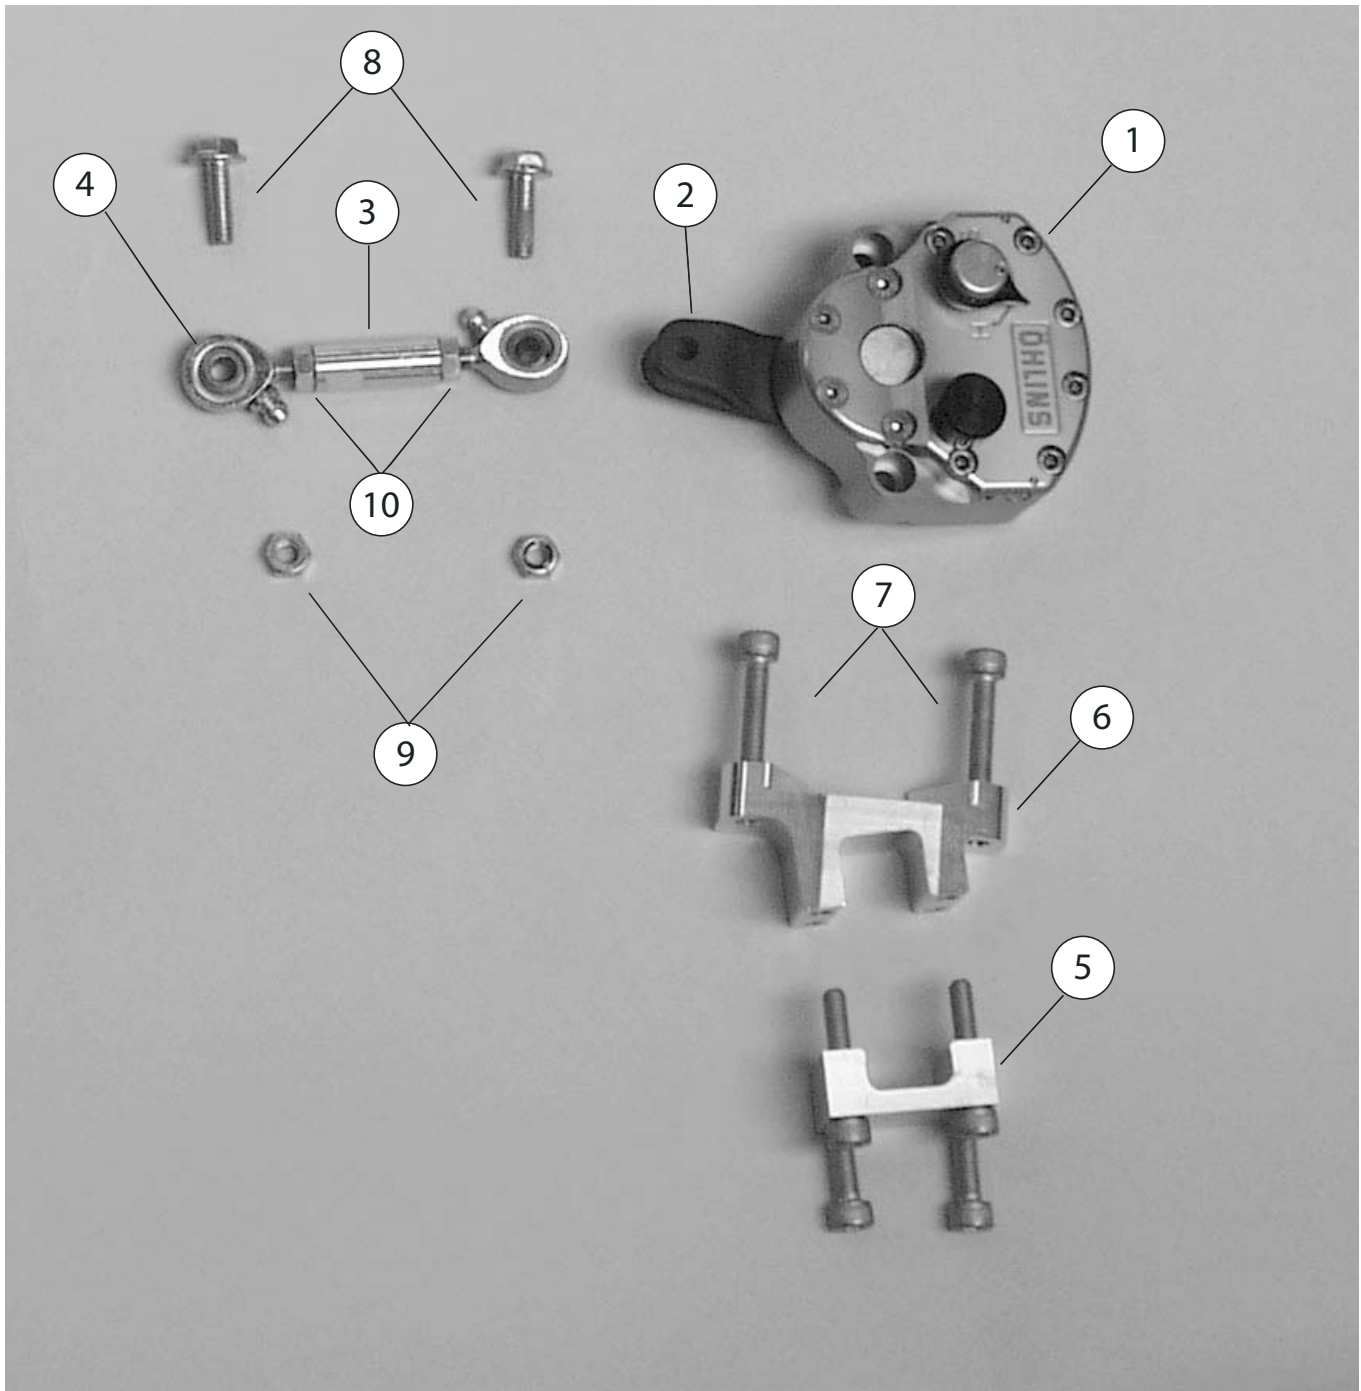

ITEM NO	QTY REQD	DEALER PART NUMBER	MO	SP	BZ	CN	DESCRIPTION	NOTES
10	2	6001099	X		X		NUT, JAM, M6X1	
9	2	6000314	X		X		NUT, LOCK, M6	
8	2	5000095	X		X		FLNG HD BLT, M6X20, NYLK	
7	6	6001098	X		X		SHCS, M6X30 mm	
6	1	6001093	X		X		STEERING DAMPER MOUNT	
5	1	6001094	X		X		STEERING DAMPER MOUNT CLAMP	
4	2	6001095	X		X		ROD END	
3	1	6001096	X		X		LINK ROD	
2	1	6001097	X		X		ROTARY DAMPER LINK ARM	
1	1	6001041	X		X		STEERING DAMPER	
ITEM NO	QTY REQD	DEALER PART NUMBER	MO	SP	BZ	CN	DESCRIPTION	NOTES
STEERING DAMPER PARTS LIST