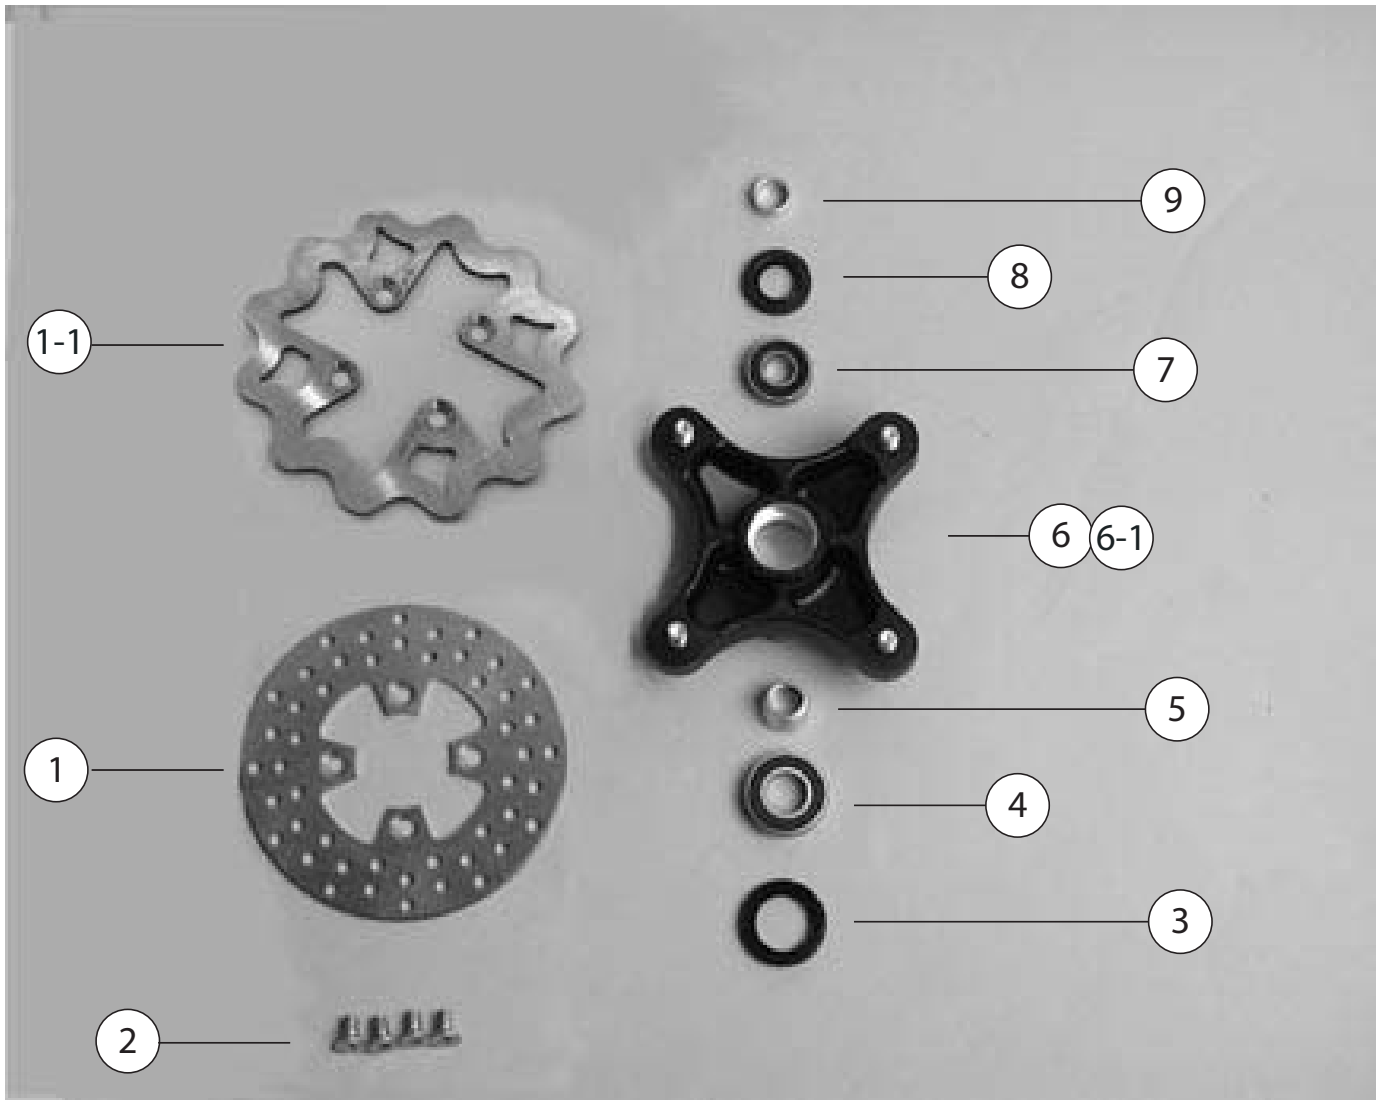

## CONTENTS

---

Wheels . . . . .	2	Mainframe, Side . . . . .	15	Headlight . . . . .	28
Front Hub . . . . .	3	Mainframe, Rear . . . . .	16	Radiator . . . . .	29
A-Arm . . . . .	4	Brush Guard . . . . .	17	Radiator Fan . . . . .	30
A-Arm Moto440 . . . . .	5	Engine Rail . . . . .	18	Coolant Bottle . . . . .	31
Front Shock . . . . .	6	Subframe . . . . .	19	Fuel Tank . . . . .	32
Steering Column . . . . .	7	Swingarm . . . . .	20	Fuel Pressure Regulator . . . . .	33
Steering Damper . . . . .	8	Rear Axle . . . . .	21	Fuel Pump . . . . .	34
Handlebars & Controls . . . . .	9	Rear Shock . . . . .	22	Seat . . . . .	35
Ignition . . . . .	10	Airbox & Filter . . . . .	23	Footpeg/Basket . . . . .	36
Clutch . . . . .	11	Exhaust . . . . .	24	Nerf Bars . . . . .	37
Front Brake Master Cyl Assy . . . . .	12	Electrical Tray . . . . .	25	Plastic . . . . .	38
Front Brake Caliper . . . . .	13	Battery . . . . .	26	Decals . . . . .	39
Rear Brake . . . . .	14	Wiring Harness . . . . .	27		

ITEM NO	QTY REQD	DEALER PART NUMBER	MO	SP	BZ	CN	DESCRIPTION	NOTES	
			MODEL						

**WHEEL PARTS LIST**

9	1	6000009					INSERT, 15.2X20X9.8 mm	
8	1	6000011					SEAL, HUB, FRONT, OUTER	
7	1	6000026					BEARING, HUB, FRONT, OUTER	
6-1	1	052-6001031	X		X		FRONT HUB ASSEMBLY, RED	
6	1	052-6000553		X		X	FRONT HUB ASSEMBLY	
5	1	6000008					SPACER, 15.2X25.5X19.5 mm	
4	1	5000355					SEALED BEARING, 20X42X12	
3	1	6000010					SEAL, HUB, FRONT, INNER	
2	4	5000138					FHCS, M8X16 mm, NYLOK/ZINC	
1-1	2	6001034	X		X		FRONT ROTOR	
1	2	6000633		X		X	FRONT ROTOR	
ITEM NO	QTY REQD	DEALER PART NUMBER	MO	SP	BZ	CN	DESCRIPTION	NOTES
FRONT HUB PARTS LIST								